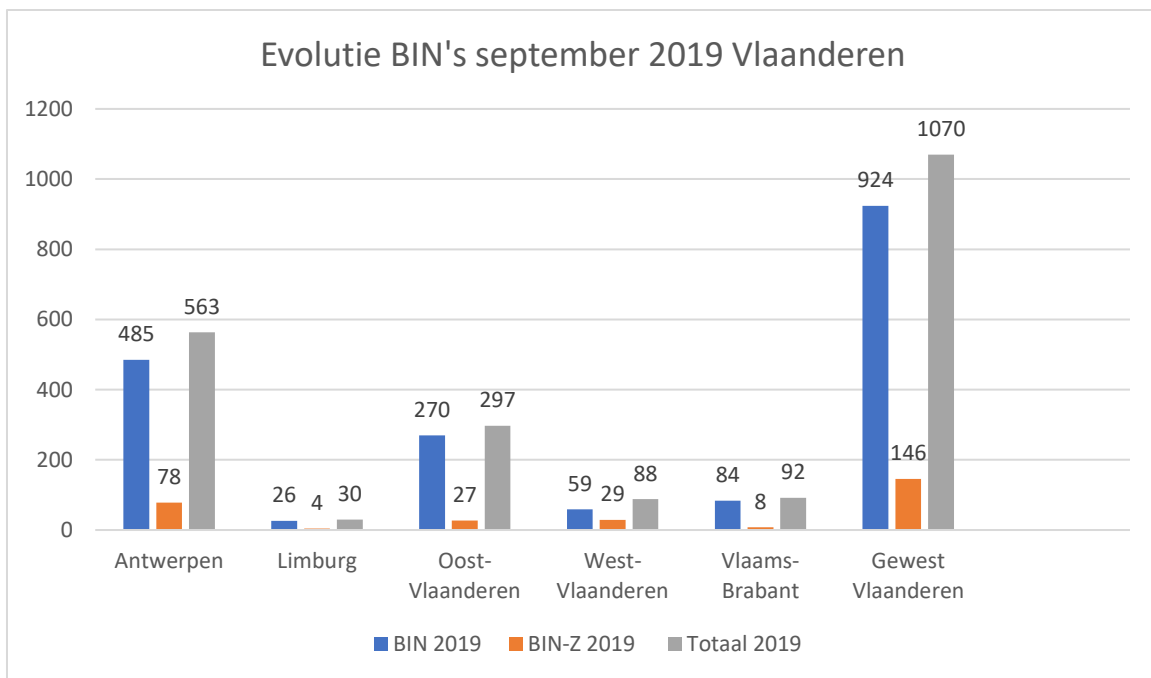

Evolutie aantal BIN's erkend door FOD BiZa september 2019 – september 2020

Hieronder de meest recente cijfers (september 2020) over het aantal BIN's in België. Ondanks de Coronacrisis noteren we in de meeste provincies een stijging ten overstaan van de aantallen, gemeten in september 2019. Over het aantal leden zijn er nog geen cijfers gekend doch een voorzichtige schatting gaat in de richting van 150.000 gezinnen en zelfstandigen die aangesloten zijn bij een BIN.

SAMEN WERKEN WE VERDER AAN EEN VEILIGE WOON- EN WERKOMGEVING MET ALS VOORNAAMSTE TOOLS PARTICIPATIE – COMMUNICATIE - PREVENTIE