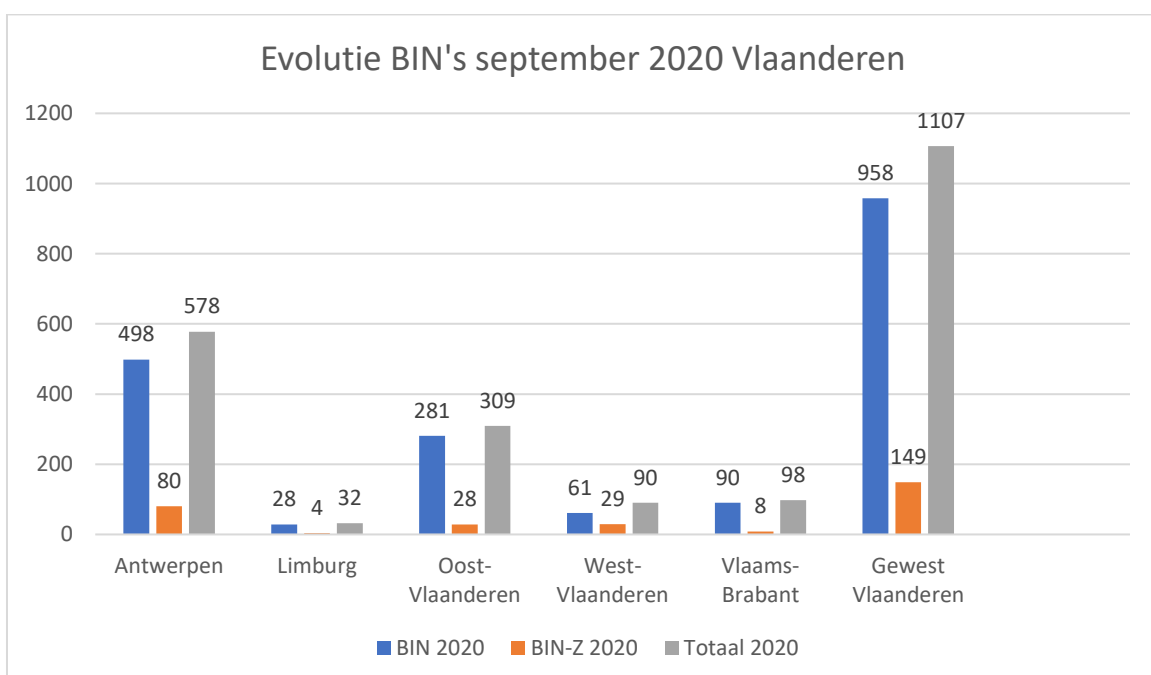

Evolutie aantal BIN's erkend door FOD BiZa september 2019 – september 2020

Hieronder de meest recente cijfers (september 2020) over het aantal BIN's in België. Ondanks de Coronacrisis noteren we in de meeste provincies een stijging ten overstaan van de aantallen, gemeten in september 2019. Over het aantal leden zijn er nog geen cijfers gekend doch een voorzichtige schatting gaat in de richting van 150.000 gezinnen en zelfstandigen die aangesloten zijn bij een BIN.

SAMEN WERKEN WE VERDER AAN EEN VEILIGE WOON- EN WERKOMGEVING MET ALS VOORNAAMSTE TOOLS PARTICIPATIE – COMMUNICATIE - PREVENTIE