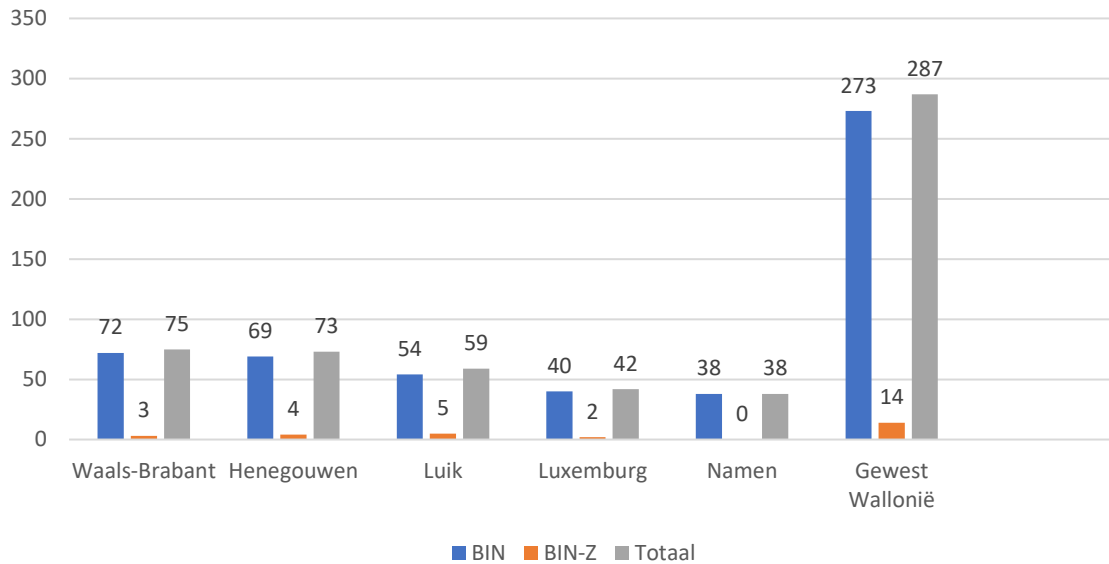

Evolutie BIN's september 2019 Wallonië